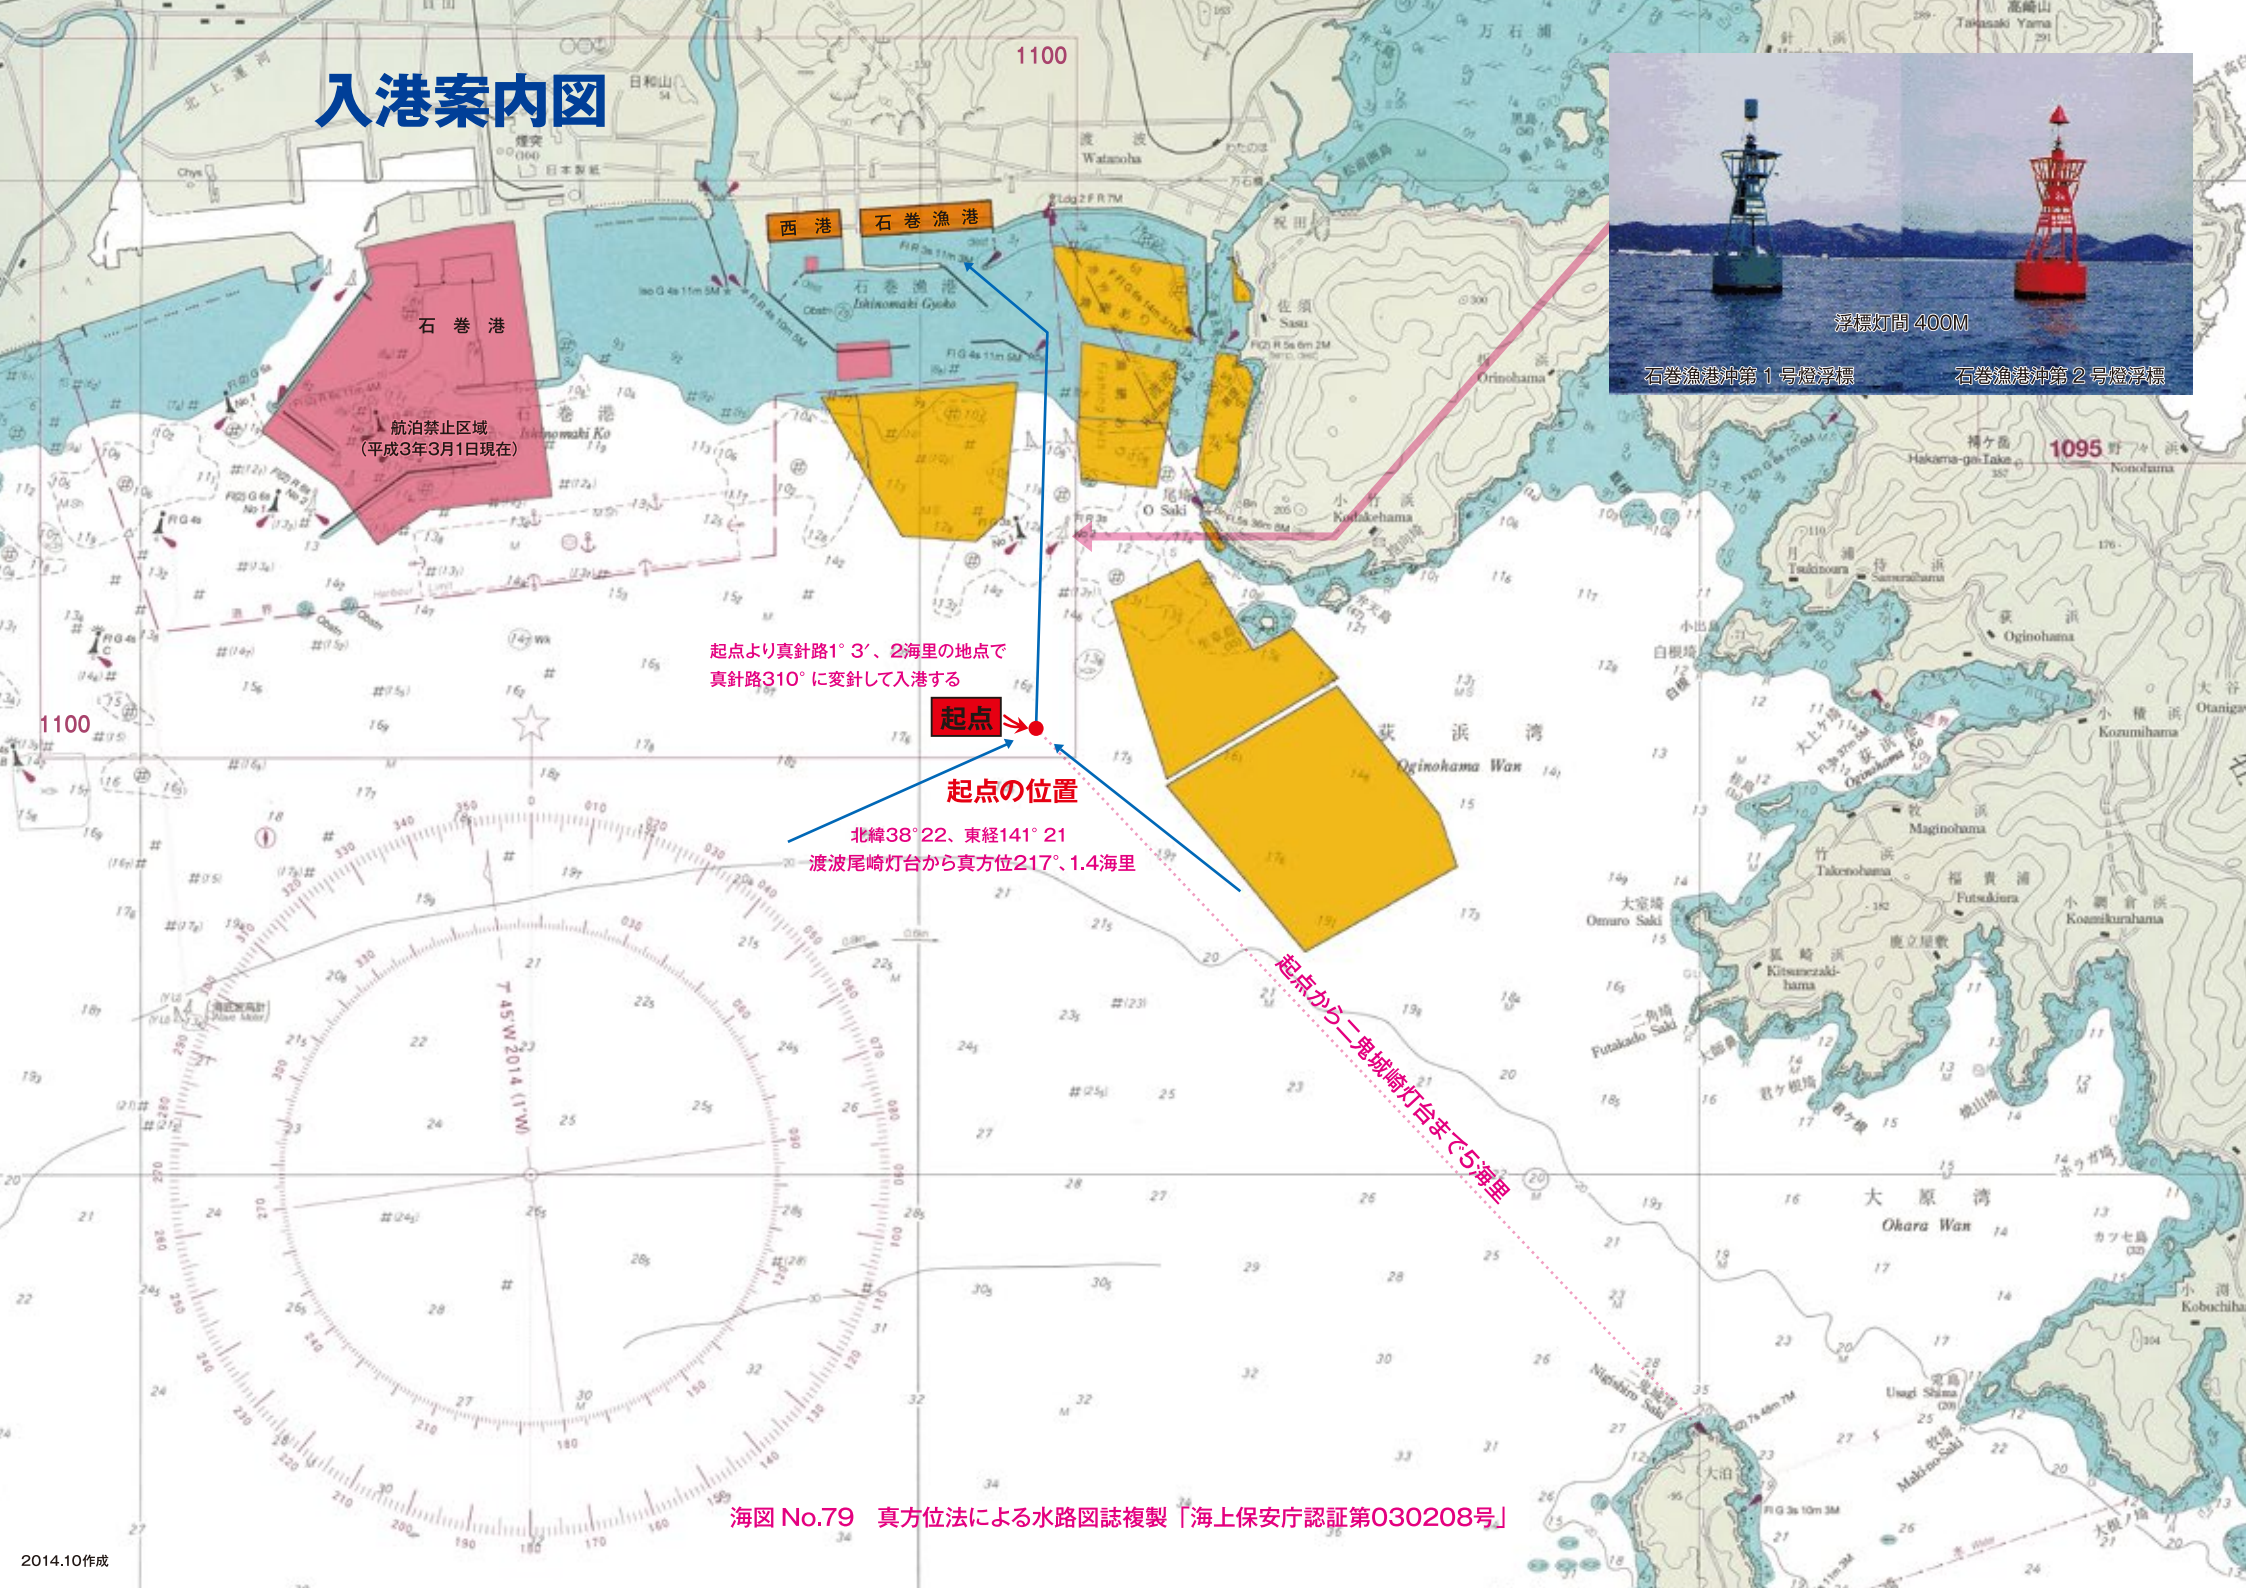

入港案内図

浮標灯間 400M

石巻漁港沖第 1 号燈浮標

石巻漁港沖第 2 号燈浮標

起点より真針路1°3′、2海里の地点で
真針路310° に変針して入港する

起点

起点の位置

北緯38°22′、東経141° 21′
渡波尾崎灯台から真方位217°、1.4海里

起点から二鬼城崎灯台まで5海里

海図 No.79 真方位法による水路図誌複製「海上保安庁認証第030208号」